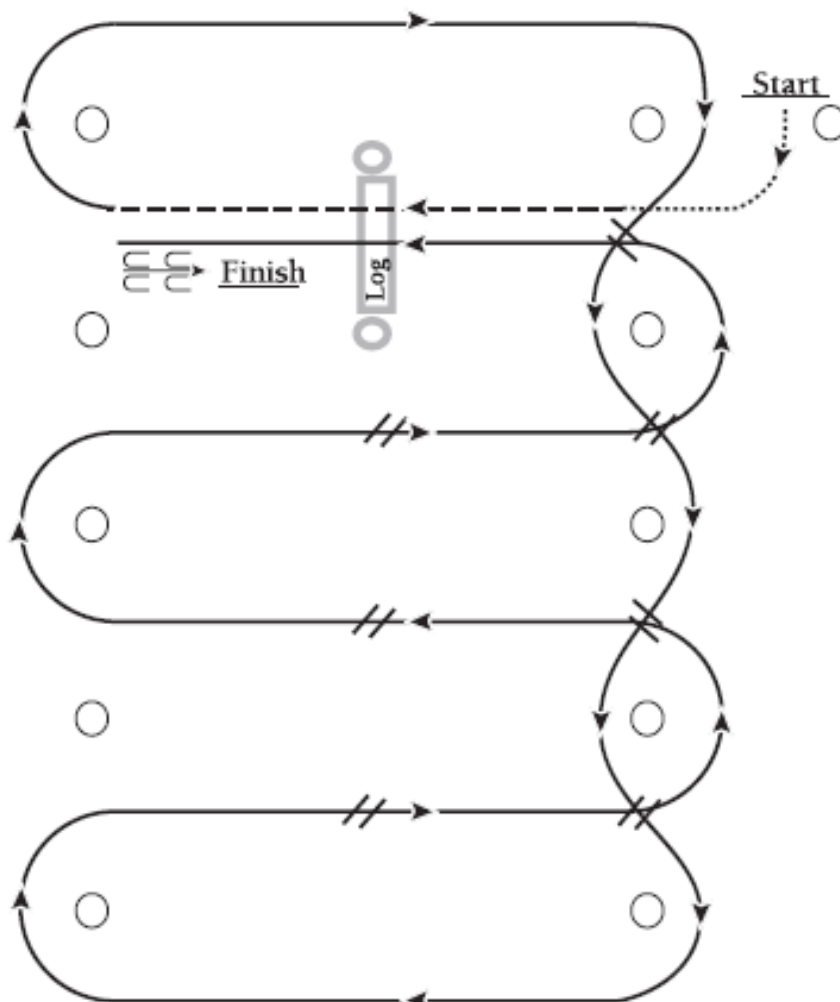

Westfalen Cup Bad Sassendorf

Amateur und Open

Western Riding Pattern #4

1. Walk, transition to jog, jog over log.
2. Transition to lope, lope to right around end.
3. First line change.
4. Second line change.
5. Third line change.
6. Fourth line change.
7. First crossing change.
8. Second crossing change.
9. Third crossing change.
10. Lope over log.
11. Lope, stop and back.