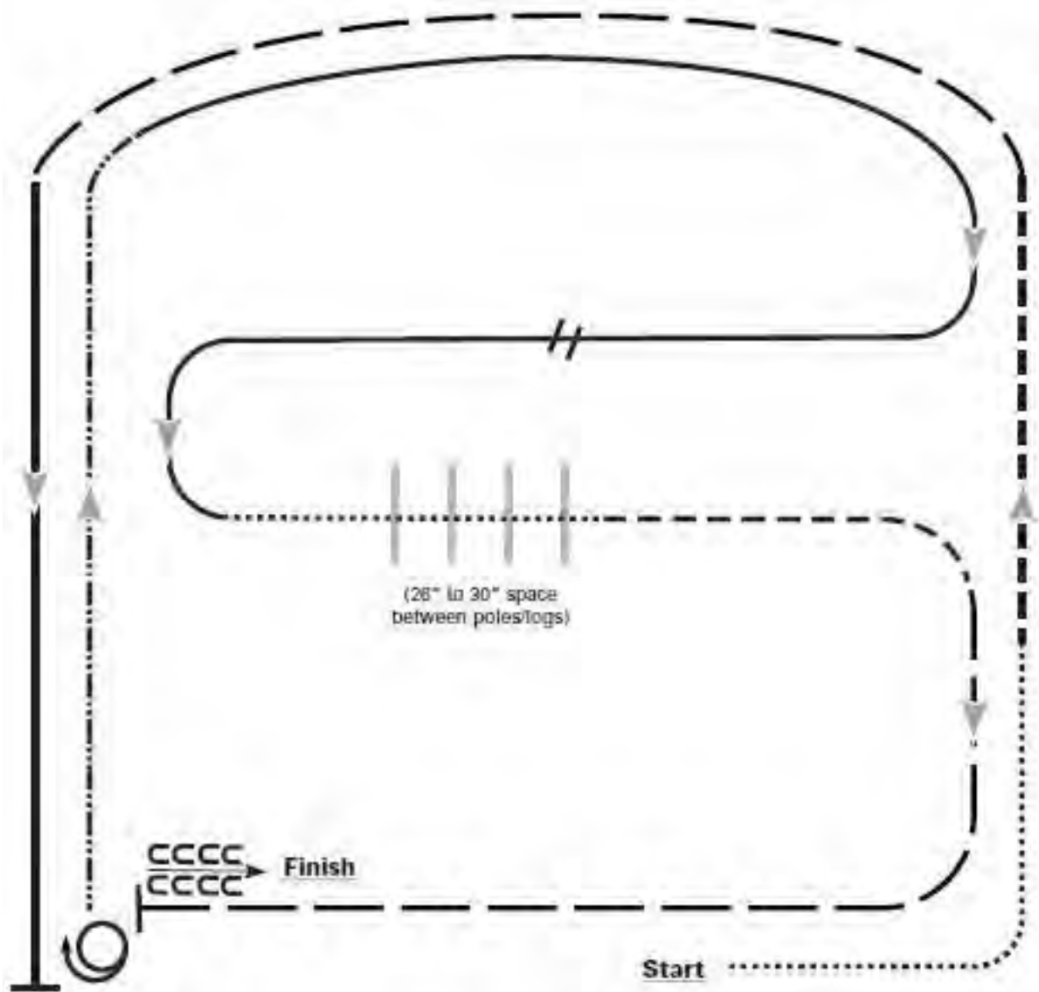

Westfalen Cup Bad Sassendorf

Trail - 4Hufe - 4 Pfoten (Horse & Dog)

Westfalen Cup Bad Sassendorf

Trail - Open & Open SPB

Westfalen Cup Bad Sassendorf

Ranch Riding Pattern #2
Alle Klassen

1. Walk
2. Trot
3. Verstärkter Trot
4. Lope linke Hand
5. Stop, 1 ½ Wendungen nach rechts
6. Verstärkter Lope
7. Zurückführen zu Arbeitstempo Lope, rechte Hand
8. Einfacher oder fliegender Wechsel
9. Walk
10. Walk über die Stangen
11. Trot
12. Verstärkter Trot
13. Stop und Rückwärtsrichten